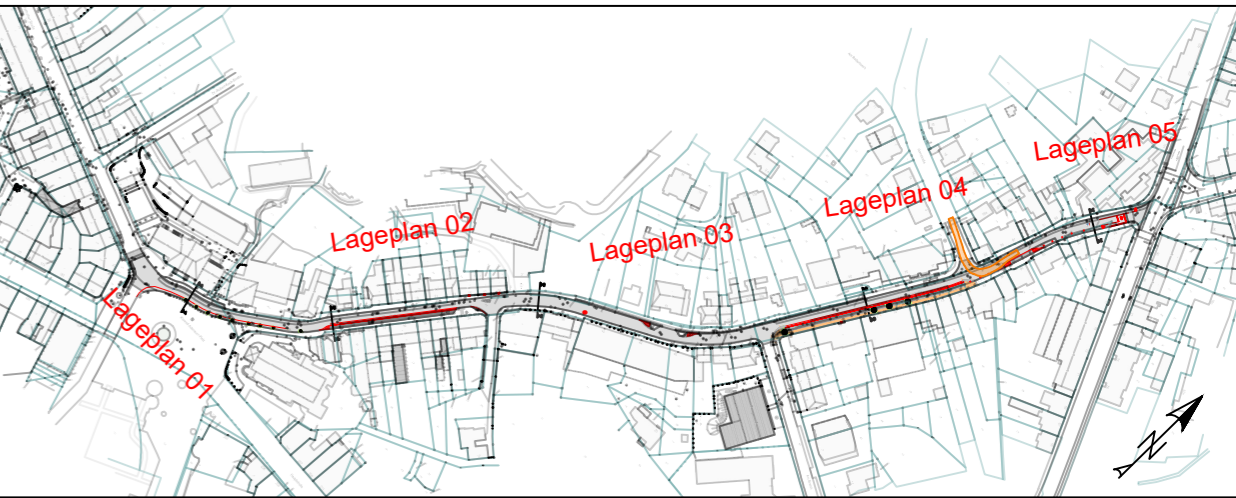

Legende

Bestand

- Vermessung
- Kataster

Planung

- Fahrbahn
- Parken Kfz
- Parken Fahrrad
- Gehweg
- Grünflächen
- Markierung StVO
- Baum/Pflanze

c			
b			
a			
Index	Art der Änderung	Datum	Name

IDEENENTWURF

Stadt Bergisch Gladbach
6-60 Mobilität und Stadtentwicklung
Rathaus Bensberg Wilhelm-Wagener-Platz 51429 Bergisch Gladbach

Blatt-Nr.: LA05
LAGEPLAN
Maßstab: 1:250

Fahrradstraße Laurentiusstraße

Entwurfsdatum: 05.08.2022