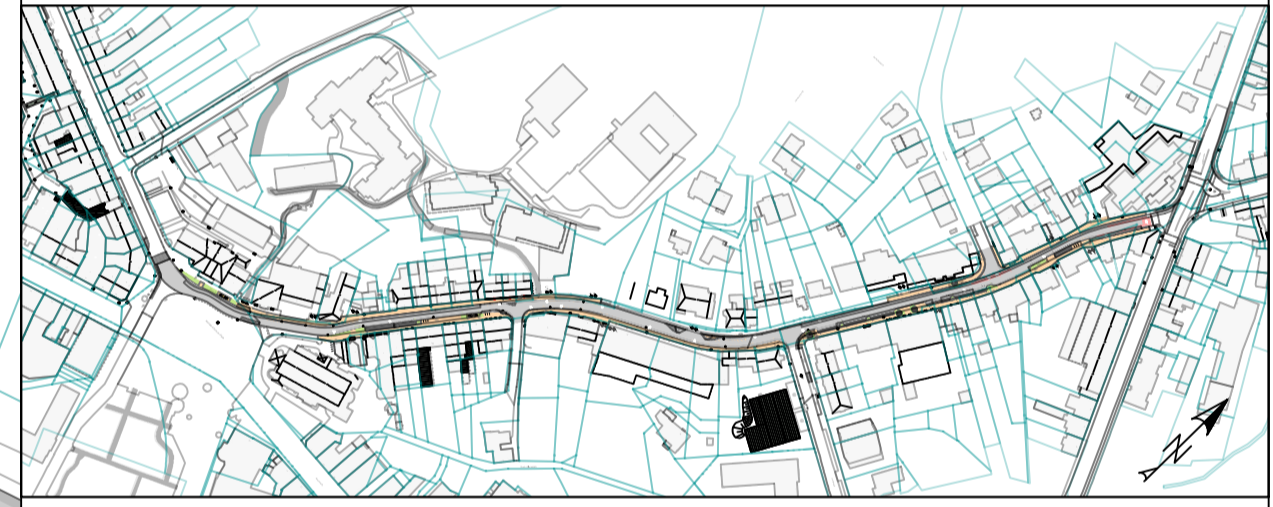

Legende

Bestand

- Vermessung
- Kataster
- Baumstandort

Planung

- Fahrbahn, Asphalt
- Parken Kfz
- Gehweg
- Gehweg, Einfahrt
- Grünfläche
- Baumstandort
- Hochbord
- Rundbord
- Rundbord
- Rinne, 3-zeilig
- Poller
- Hauptachse
- Querneigung

c			
b			
a			
Index	Art der Änderung	Datum	Name

Entwurfsplanung

Stadt Bergisch Gladbach
 6-60 Mobilität und Stadtentwicklung
Rathaus Bergisch Gladbach Wilhelm-Wagener-Platz 51429 Bergisch Gladbach

Blatt-Nr.: LA02
LAGEPLAN
 Maßstab: 1:250

Laurentiusstraße